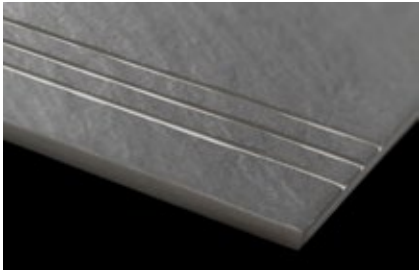

Dando solución a las necesarias adaptaciones de nuestros productos a las características de los diferentes proyectos, ponemos a su disposición esta colección de piezas especiales compuesta de los rodapiés y de las diferentes soluciones de peldaños para escalera.

## RAIL

---

-DISPONIBLE PARA LADO IZQUIERDO Y DERECHO  
-AVAILABLE FOR LEFT AND RIGHT SIDE

30x120  
20x120  
30x60