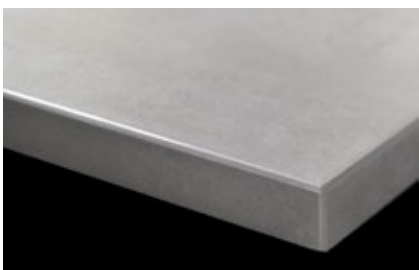

## SKIRTING

---

9x60  
9x60  
9x60

## CORNER

---

-DISPONIBLE PARA LADO IZQUIERDO Y DERECHO  
-DISPONIBLE CON ACABADO RANURADO  
-AVAILABLE FOR LEFT AND RIGHT SIDE  
-AVAILABLE FINISH GROOVING

30x120  
20x120  
30x60