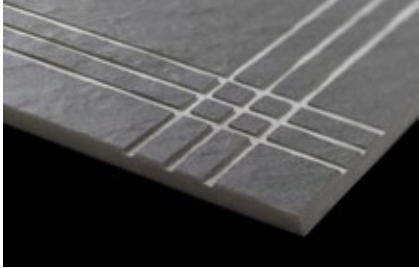

Dando solución a las necesarias adaptaciones de nuestros productos a las características de los diferentes proyectos, ponemos a su disposición esta colección de piezas especiales compuesta de los rodapiés y de las diferentes soluciones de peldaños para escalera.

## RAIL

---

-DISPONIBLE PARA LADO IZQUIERDO Y DERECHO  
-AVAILABLE FOR LEFT AND RIGHT SIDE

30x120  
20x120  
30x60